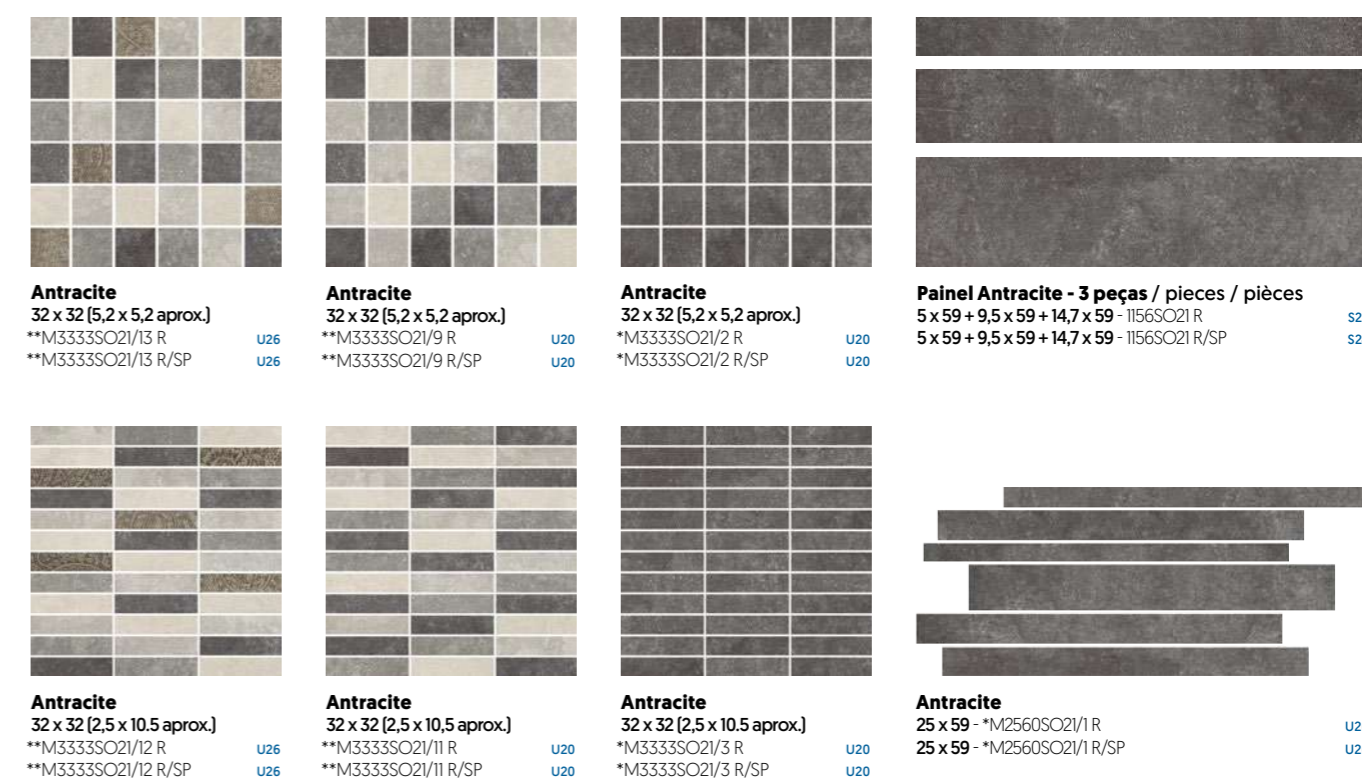

Antracite 32 x 32 (5,2 x 5,2 aprox.) **M3333SO21/13 R U26
**M3333SO21/13 R/SP U26

Antracite 32 x 32 (5,2 x 5,2 aprox.) **M3333SO21/9 R U20
**M3333SO21/9 R/SP U20

Antracite 32 x 32 (5,2 x 5,2 aprox.) *M3333SO21/2 R U20
*M3333SO21/2 R/SP U20

Painel Antracite - 3 peças / pieces / pièces 5 x 59 + 9,5 x 59 + 14,7 x 59 - 1156SO21 R S23
5 x 59 + 9,5 x 59 + 14,7 x 59 - 1156SO21 R/SP S24

Antracite 32 x 32 (2,5 x 10,5 aprox.) **M3333SO21/12 R U26
**M3333SO21/12 R/SP U26

Antracite 32 x 32 (2,5 x 10,5 aprox.) **M3333SO21/11 R U20
**M3333SO21/11 R/SP U20

Antracite 32 x 32 (2,5 x 10,5 aprox.) *M3333SO21/3 R U20
*M3333SO21/3 R/SP U20

Antracite 25 x 59 - *M2560SO21/1 R U20
25 x 59 - *M2560SO21/1 R/SP U20