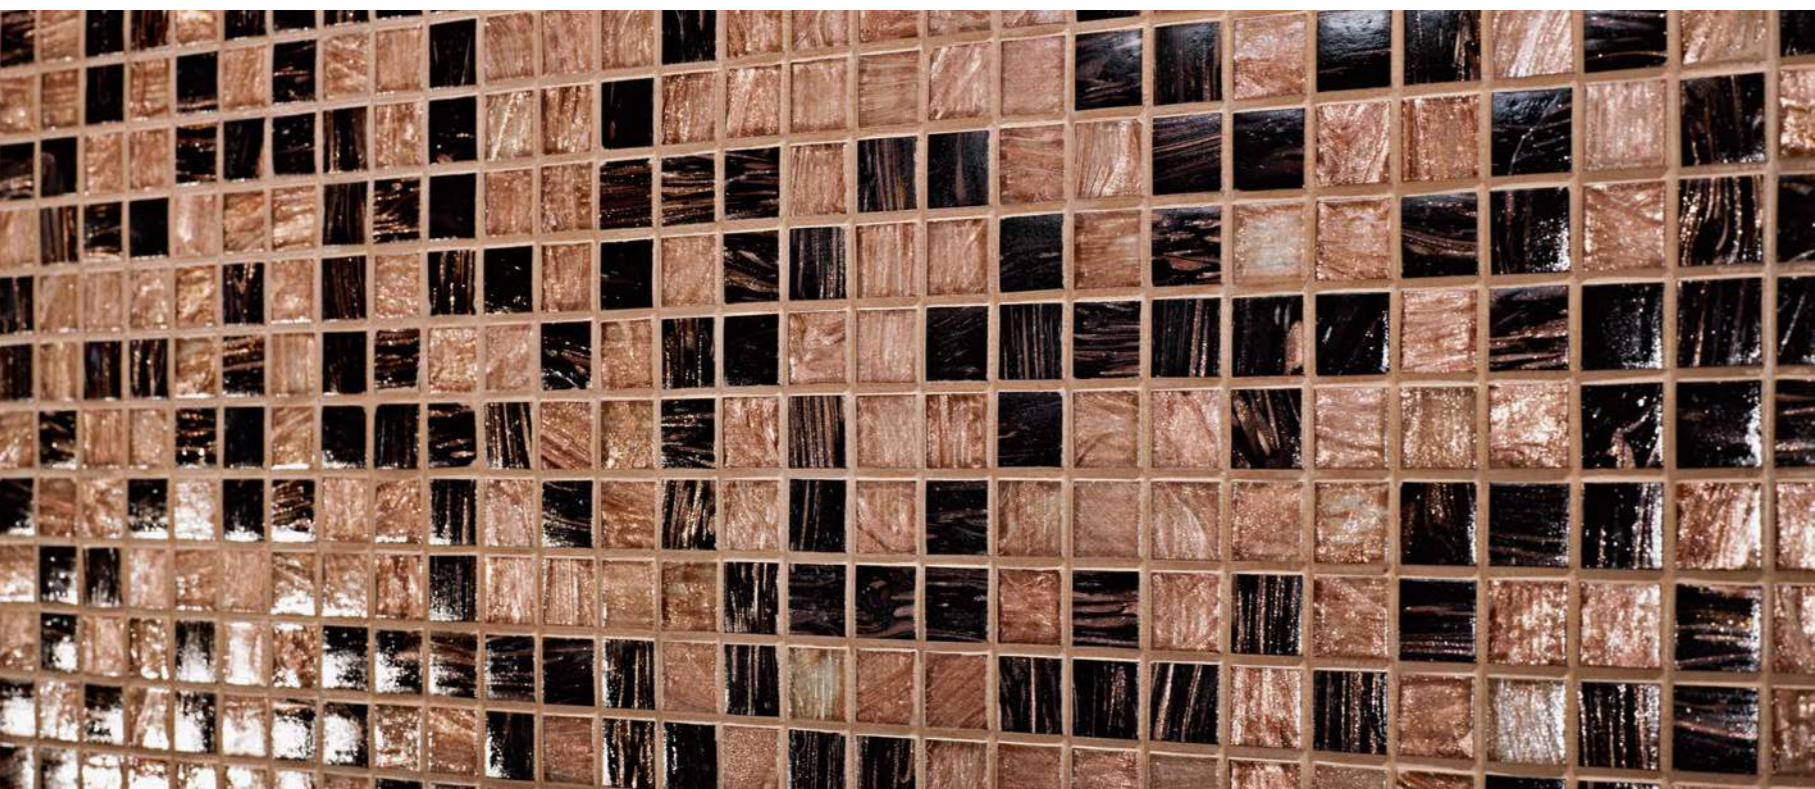

Iole Mix Dourado
32,7 x 32,7 [2 x 2 x 0,4] c
K30RO65/1 U14

Vante Madrepérola
32,7 x 32,7 [2 x 2 x 0,4] c
K30MP54/1 U12

Croque Vidro Pedra Brasil
30,2 x 30,2 [2,3 x 2,3 x 0,6] J
K30VP54/2 U16

Croque Vidro Pedra Angola
30,2 x 30,2 [2,3 x 2,3 x 0,6] J
K30VP52/1 U17