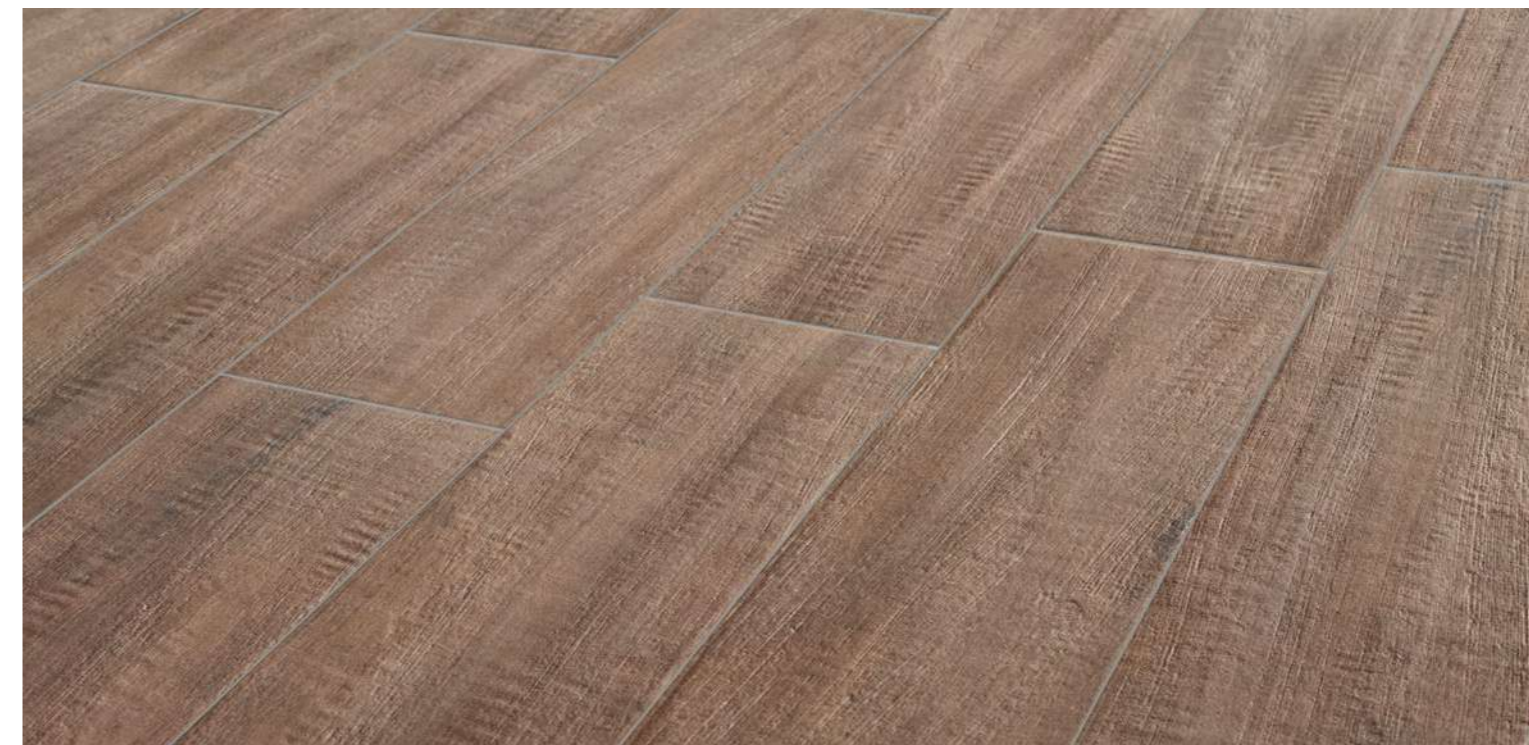

rodapé
skirting
plinthe

* Peça colada em rede [mosaico]
* Piece presented in frame [mosaic]
* Pièce collée sur trame [mosaïque]

Cinza Claro
 20 x 80 - 2080FO22C09
 20 x 80 - 2080FO22C09 AD
 19 x 79 - 2080FO22C09 R